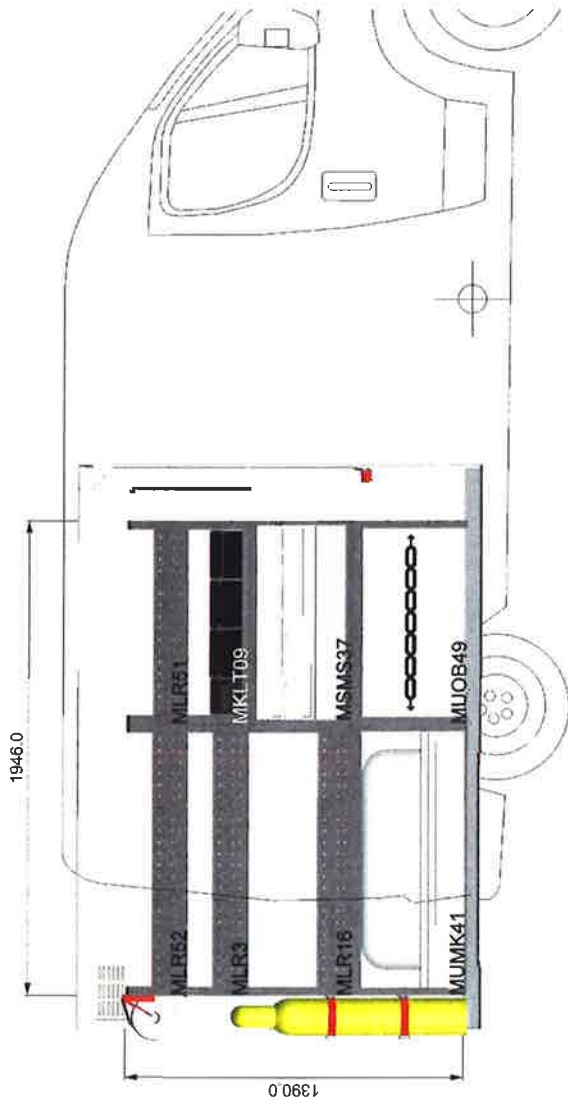

FIAT Ducato

Casa costruttrice: Fiat    Modello: Ducato    Interasse: 3000mm    Tetto: tetto basso    Anno: da 06

paratia

parete dx

vista frontale dx

perete sx

vista frontale sx

vista posteriore

vista dall'alto