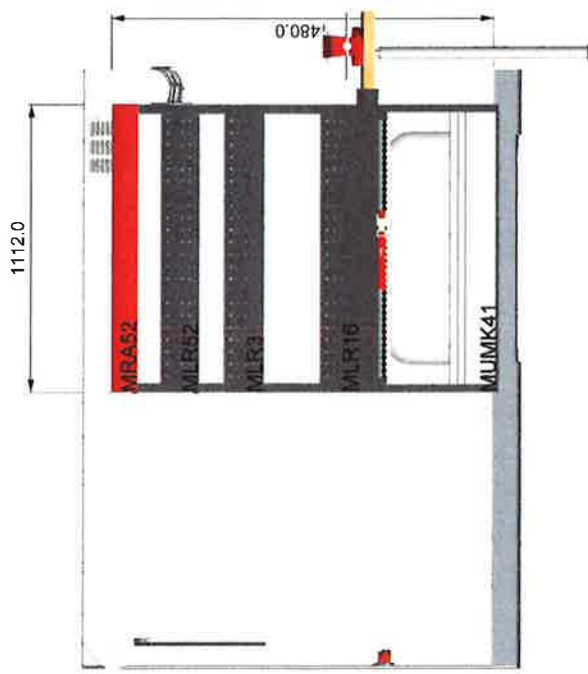

FIAT Ducato

Casa costruttrice: Fiat    Modello: Ducato    Interasse: 3000mm    Tetto: tetto basso    Anno: da 06

paratia

parete dx

vista frontale dx

perete sx

vista frontale sx

vista posteriore

vista dall'alto