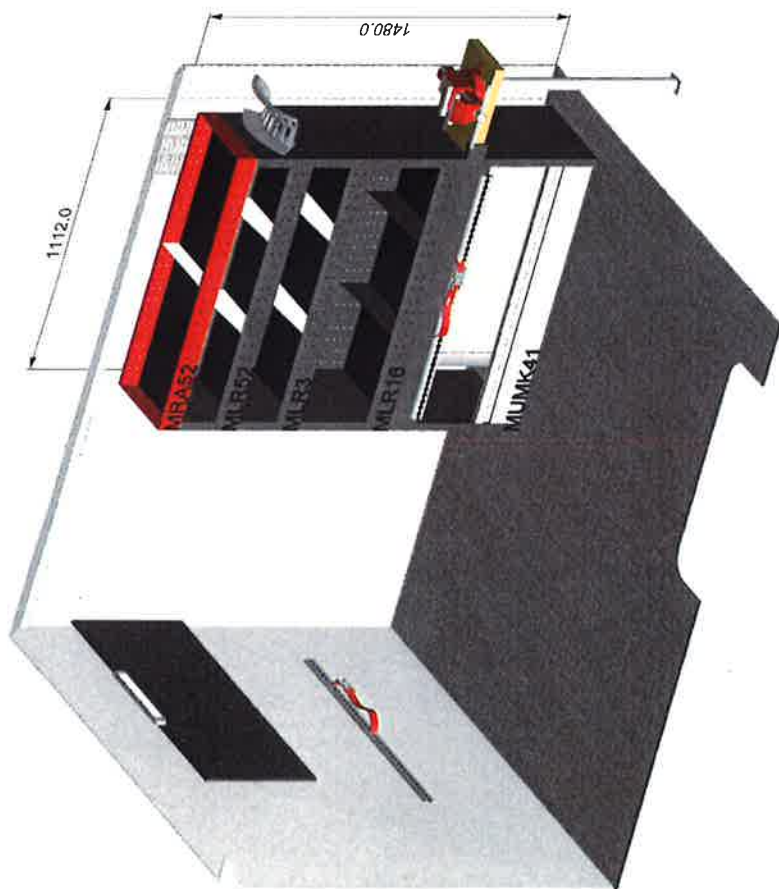

FIAT Ducato

Casa costruttrice: Fiat    Modello: Ducato    Interasse: 3000mm    Tetto: tetto basso    Anno: da 06

paratia

parete dx

vista frontale dx

perete sx

vista frontale sx

vista posteriore

vista dall'alto