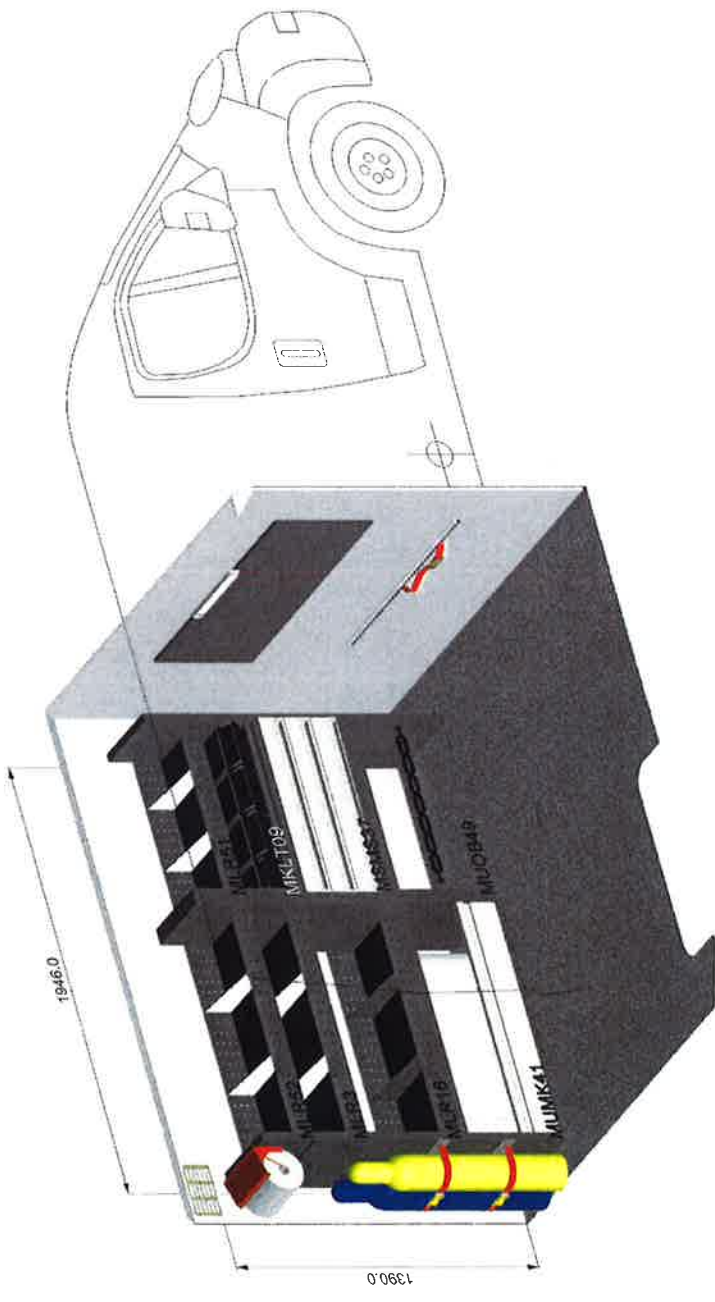

FIAT Ducato

Casa costruttrice: Fiat    Modello: Ducato    Interasse: 3000mm    Tetto: tetto basso    Anno: da 06

paratia

parete dx

vista frontale dx

perete sx

vista frontale sx

vista posteriore

vista dall'alto