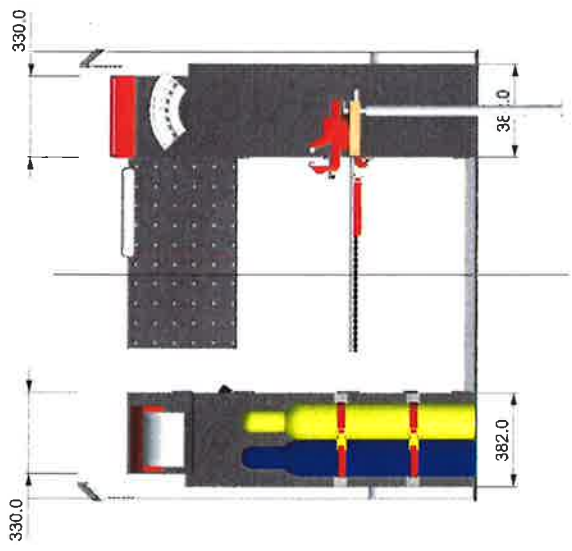

FIAT Ducato

Casa costruttrice: Fiat    Modello: Ducato    Interasse: 3000mm    Tetto: tetto basso    Anno: da 06

paratia

parete dx

vista frontale dx

perete sx

vista frontale sx

vista posteriore